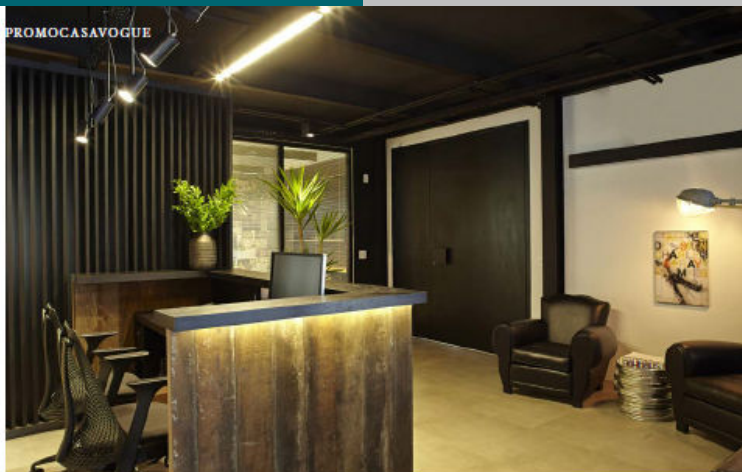

PROMOCASAVOGUE

FABIANA AVANZI

Para acomodar o crescimento da empresa, o escritório de 580 m² passou por uma reforma geral, e ganhou espaços bem distribuídos e cheios de charme

FOTOS VICTOR AFFARO/DEVLGACÃO