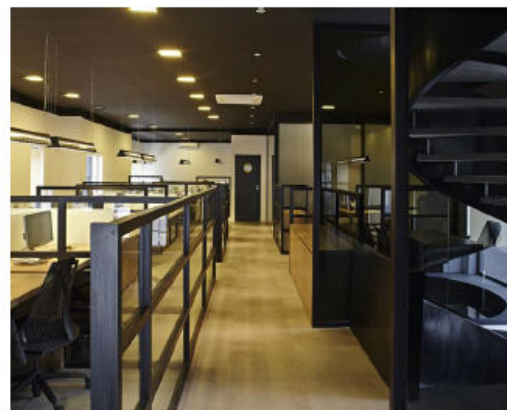

PROMOCASAVOGUE

FABIANA AVANZI

Para acomodar o crescimento da empresa, o escritório de 580 m² passou por uma reforma geral, e ganhou espaços bem distribuídos e cheios de charme

FOTOS VICTOR AFFARO/DEVLGACÃO

Em expansão, a produtora e distribuidora de filmes com sede em São Paulo precisava de espaços remodelados, para que os ambientes de trabalho não só se tornassem mais funcionais, mas também mais elegantes. A distribuição bem planejada dos postos de trabalho obtida com a reforma fez com que os ambientes ganhassem melhor circulação e aproveitamento das medidas. Imponente, a nova escada de concreto em caracol imprime o tom moderno à ambientação. Contribuindo para atender à nova fase, boa parte dos móveis foi desenhada pela equipe da arquiteta, como é o caso da mesa na sala de reuniões, que agora pode acomodar 14 pessoas. Neste espaço, chamam atenção as paredes revestidas por painéis que trazem em que estão impressos cartazes dos filmes de sucesso negociados pela empresa.

PRINCIPAIS FORNECEDORES

Abatex (divisórias), Dpot e Micasa (móveis), Bricolagem (revestimentos Sêni Beton e Havana), e Marcenaria Angelo Arte (marcenaria e mobiliário sob medida).

FICHA TÉCNICA

Fabiana Avanzi (arquiteta responsável) e Marcela Arruda (gerente de projetos).